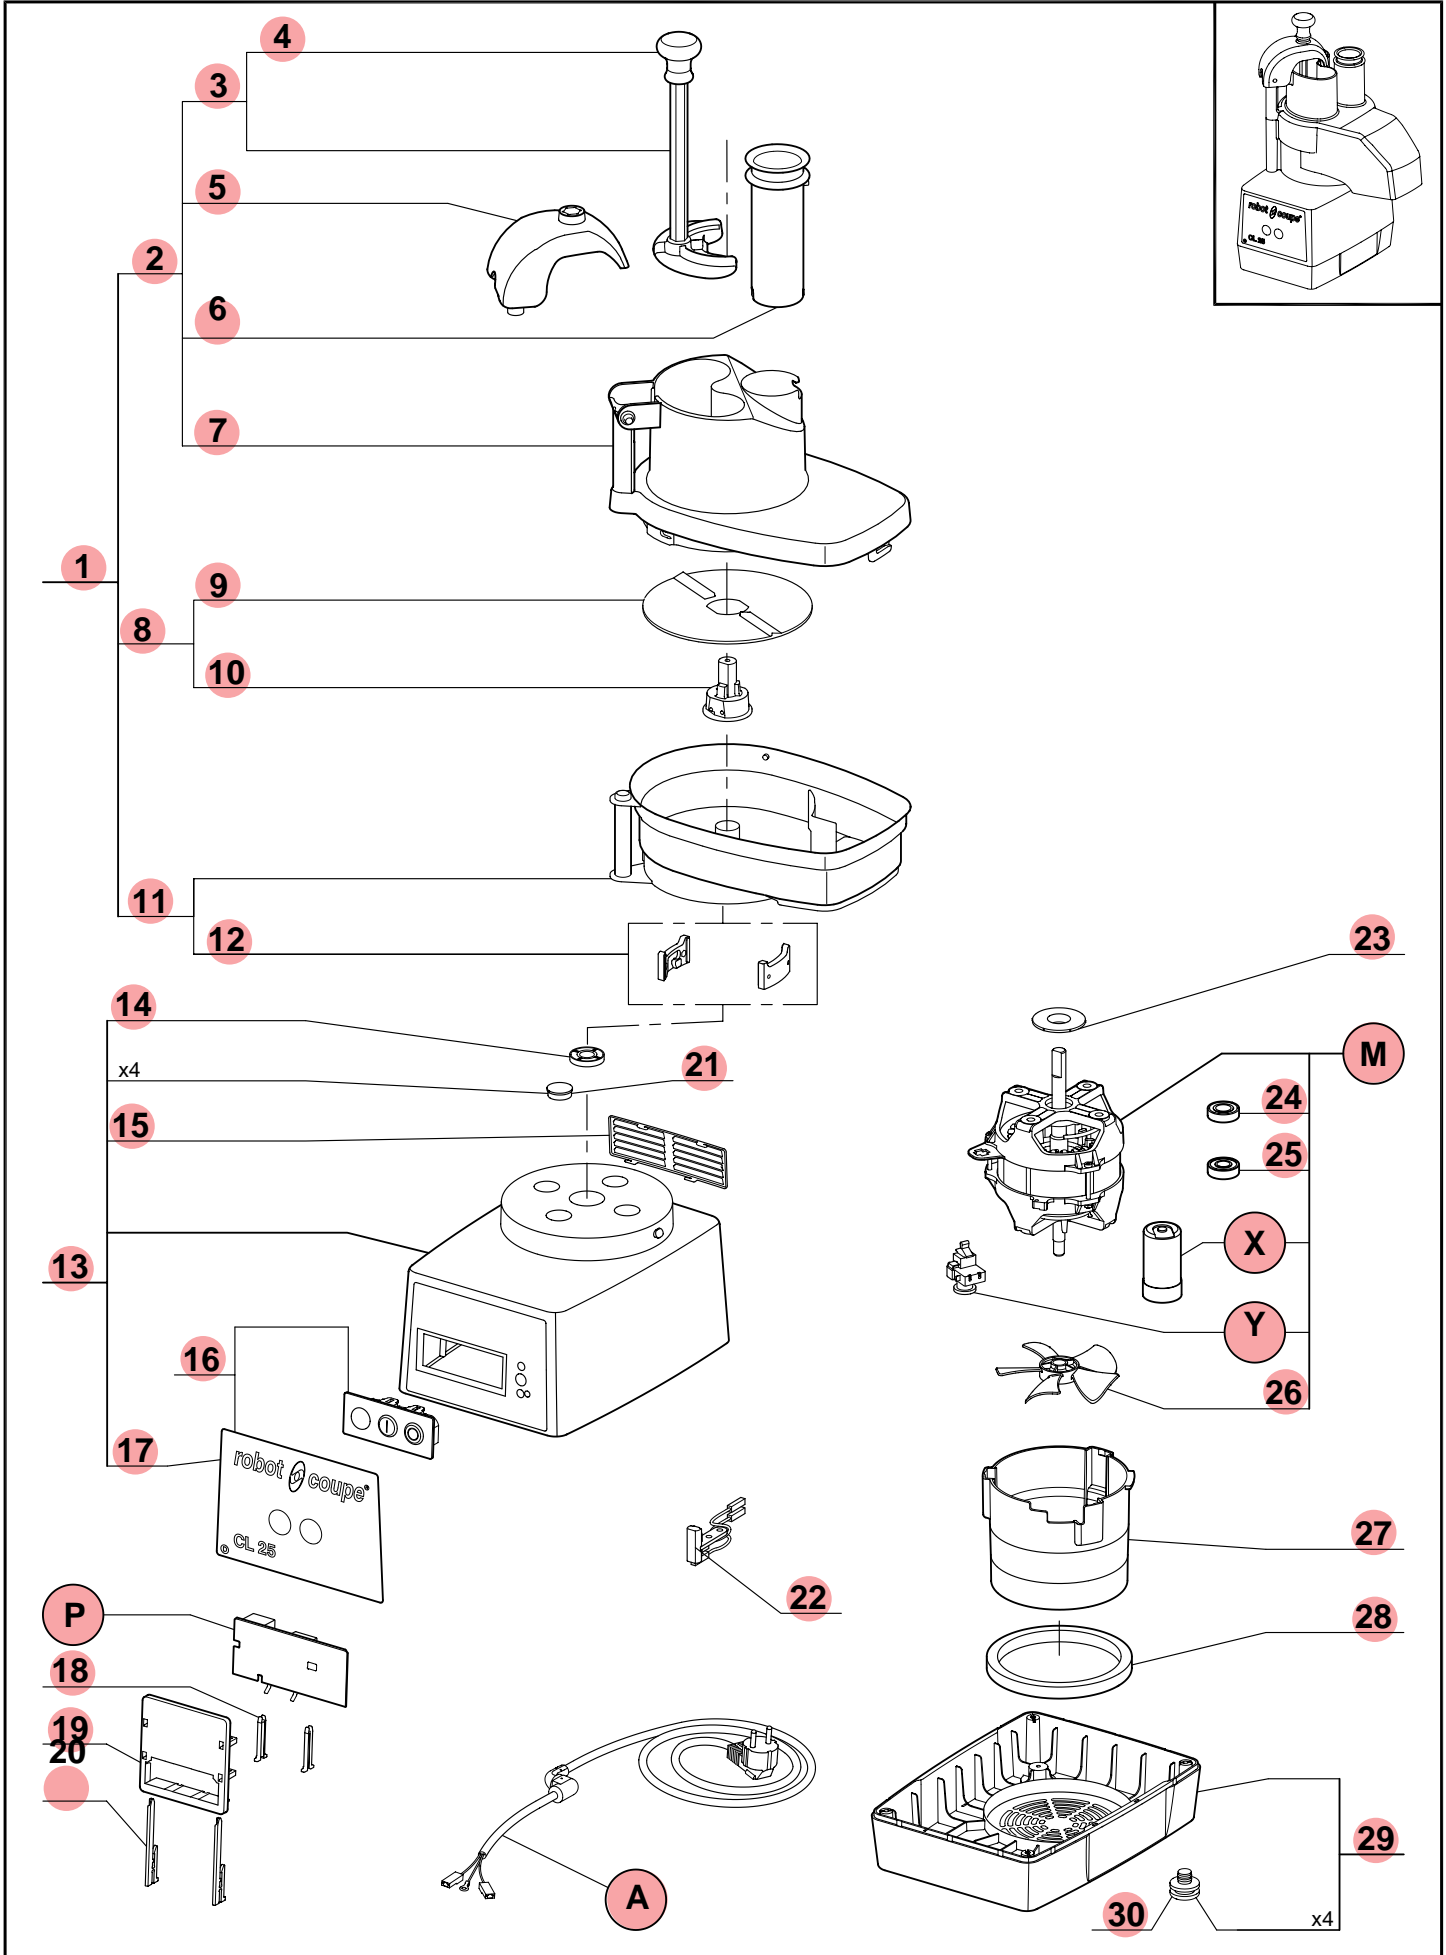

robot coupe®

CL25 D

N° de série / Serial number  
- 443 - - - - -

INDEX	PART NUMBER	DESCRIPTION
1	27252	R401 VEGET-SLICER ATTACHT
2	117079	FEED LID R302/R402
3	29324	ENS. POUSSOIR
4	102021	HANDLE KNOB CL30/R302
5	102020	PUSHER GUIDE R302/R402
6	102022	ROUND PUSHER CL30/R302
7	102016	VEG SLICER LID CL30/R302
8	102019	SLING PLATE CL30/R302
9	117092	REVERSIBLE SLING PLATE
10	117091	SLING PLATE HUB
11	104076	R301+ VEGET-SLICER BOWL
12	29081	R3/R01U LOCKING PLATE ASSY
13	39304	MOTOR SUPPORT ASSY CL25D
14	501010	SEAL RING 15X35X6
15	104122	R401 VENT COVER
16	39305	CONTROL PANEL ASSY CL25D
17	39786	FRONT PLATE CL25D
18	102913	R302 PANEL KEY
19	102911	R302 PCB SUPPORT
20	117703	PCB LOCKING KEY
21	104070	R401 BOLT COVER GREY MED
22	29379	REED SWITCH ASSY CL30/R3+
23	104078	R401 MOTOR CENTRING RING
24	504229	BEARING 6002
25	600457	BEARING 6201 VV
26	117610	FAN RC
27	104110	R401 FAN GUIDE
28	101099	R201/R2-A ABSORBER
29	39201	R401 BASE ASSEMBLY
30	101082	R201/R2-A FOOT
A	504274	POWER CORD 2P+T EUR
M	3074	MOTOR R302 220/50/1
P	103691	R301D PCB 230V
X	600018	CAPACITOR 60
Y	500289	RELAY MTRPH46-39